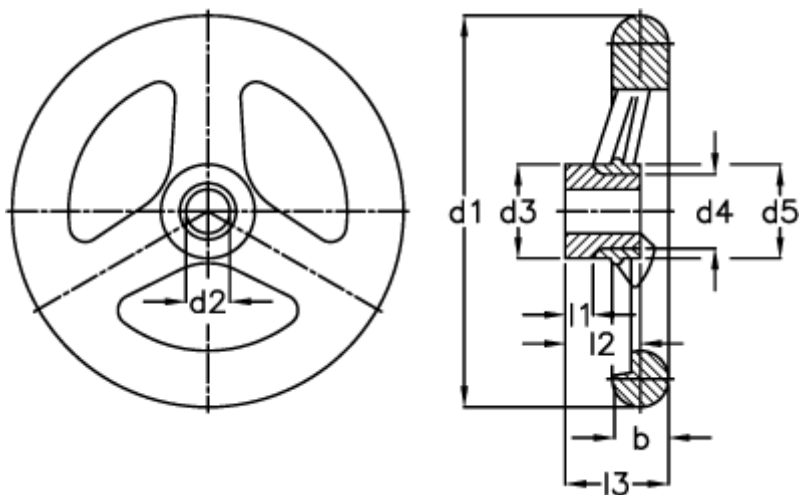

Data Sheet

Article number: 20329307

Description: E+G Handwheel
GN 555-140-B16-A

Measures

b	= 20	l2 -0.5	= 26
d1	= 140	l3	= 35
d2 H7	= 16	Number of spokes	= 3
d2 H7	= 14		
d3	= 32		
d4	= 24		
d5	= 38		
l1 -0.5	= 3		